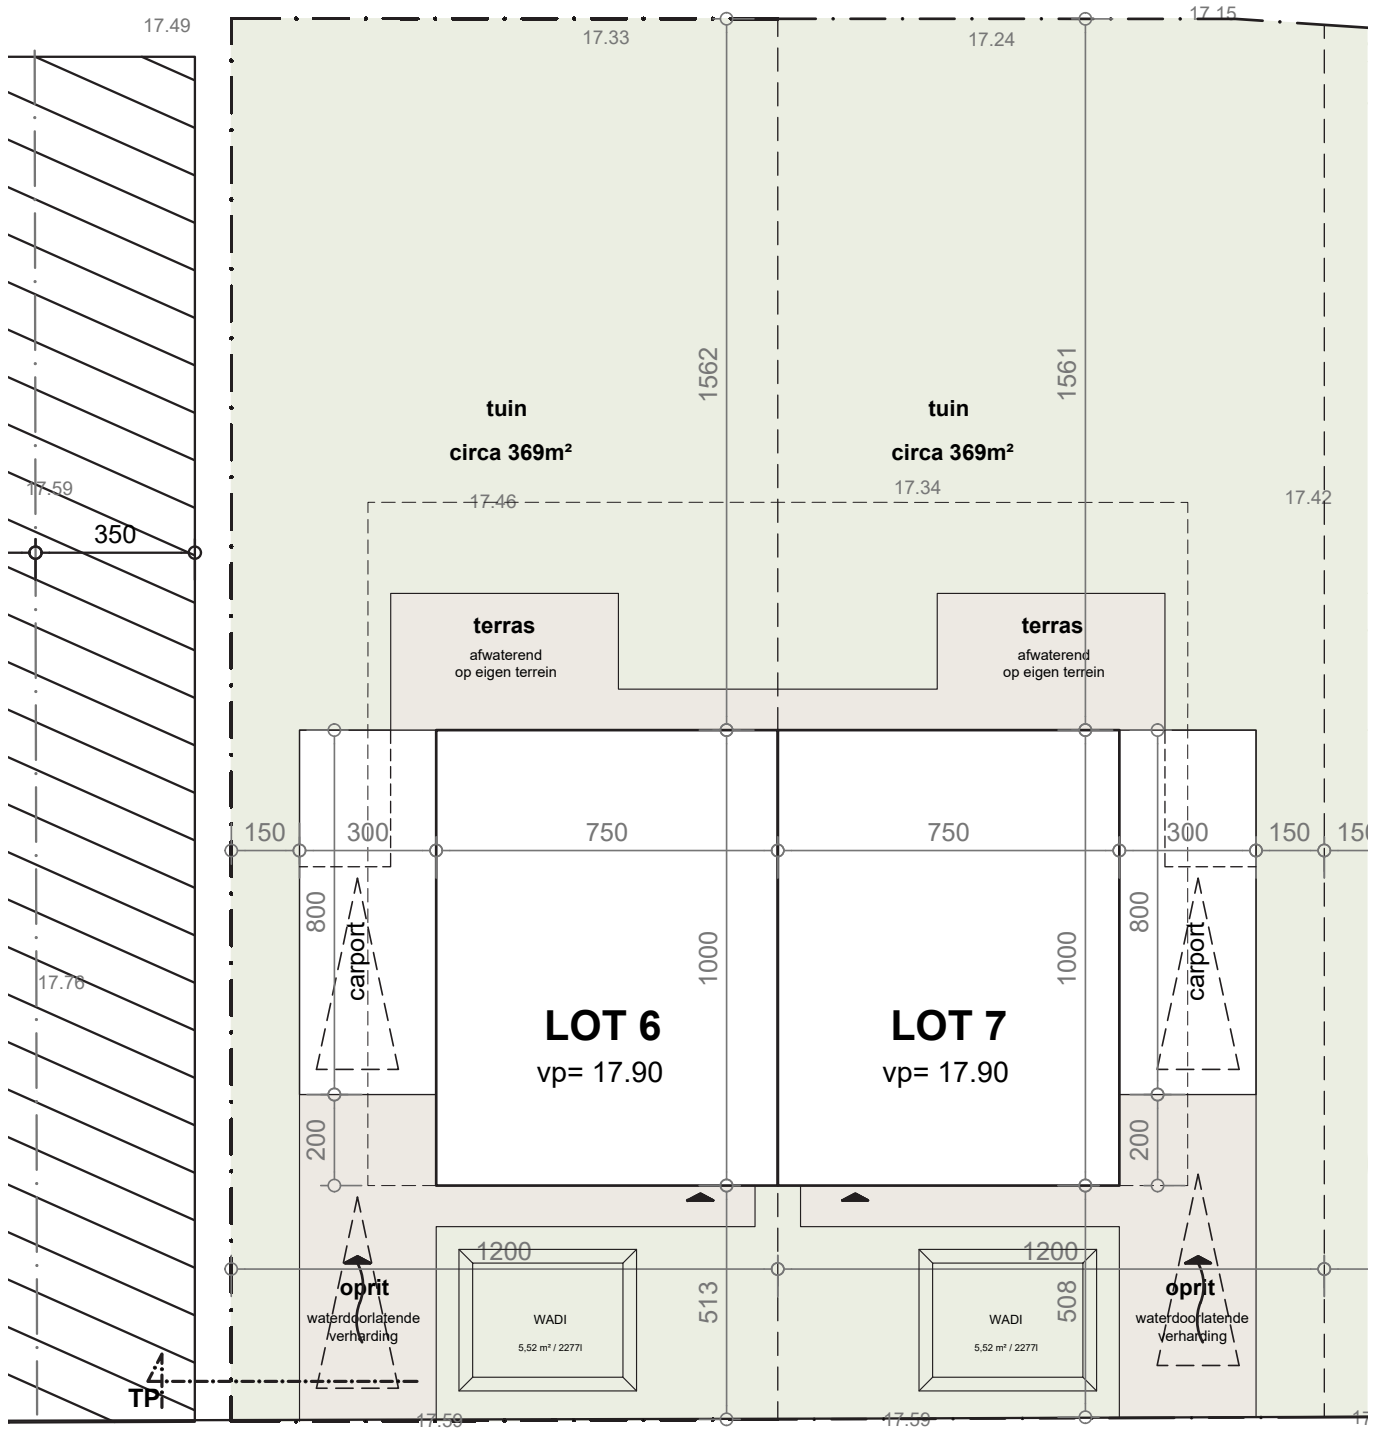

PLANNEN

**ROESELARE.
SCHAAPBRUGGESTRAAT.
LOT 06.**

051 69 58 72
verkoop@hectaar.be
hectaar.be

HECTAAR

tuin
circa 369m²

tuin
circa 369m²

terras
afwaterend
op eigen terrein

terras
afwaterend
op eigen terrein

LOT 6
vp= 17.90

LOT 7
vp= 17.90

oprit
waterdoorlatende
verharding

oprit
waterdoorlatende
verharding

WADI
5.52 m² / 22771

WADI
5.52 m² / 22771

TPI