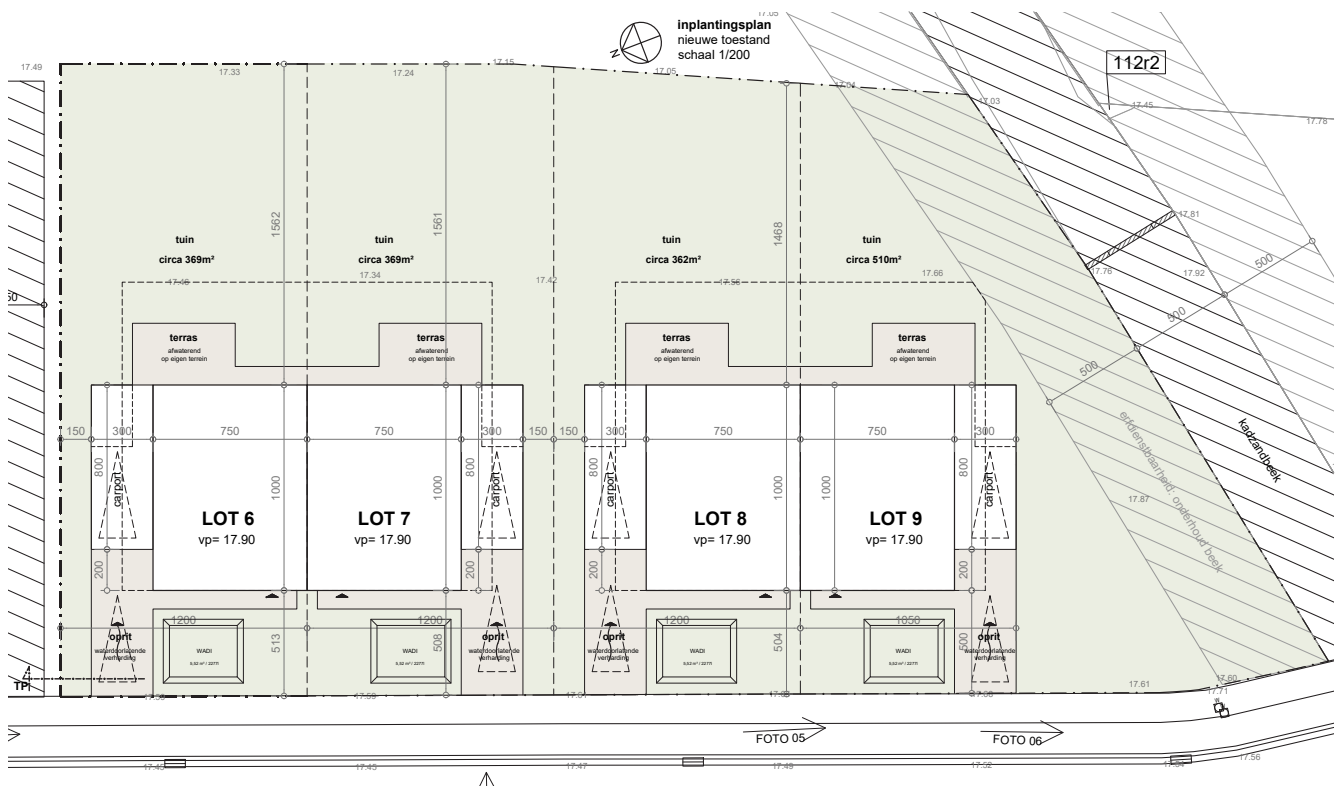

PLANNEN

**ROESELARE.
SCHAAPBRUGGESTRAAT.
LOT 06.**

051 69 58 72
verkoop@hectaar.be
hectaar.be

HECTAAR

tuin
circa 369m²

tuin
circa 369m²

terras
afwaterend
op eigen terrein

terras
afwaterend
op eigen terrein

LOT 6
vp= 17.90

LOT 7
vp= 17.90

oprit
waterdoorlatende
verharding

oprit
waterdoorlatende
verharding

WADI
5.52 m² / 22771

WADI
5.52 m² / 22771

TPI